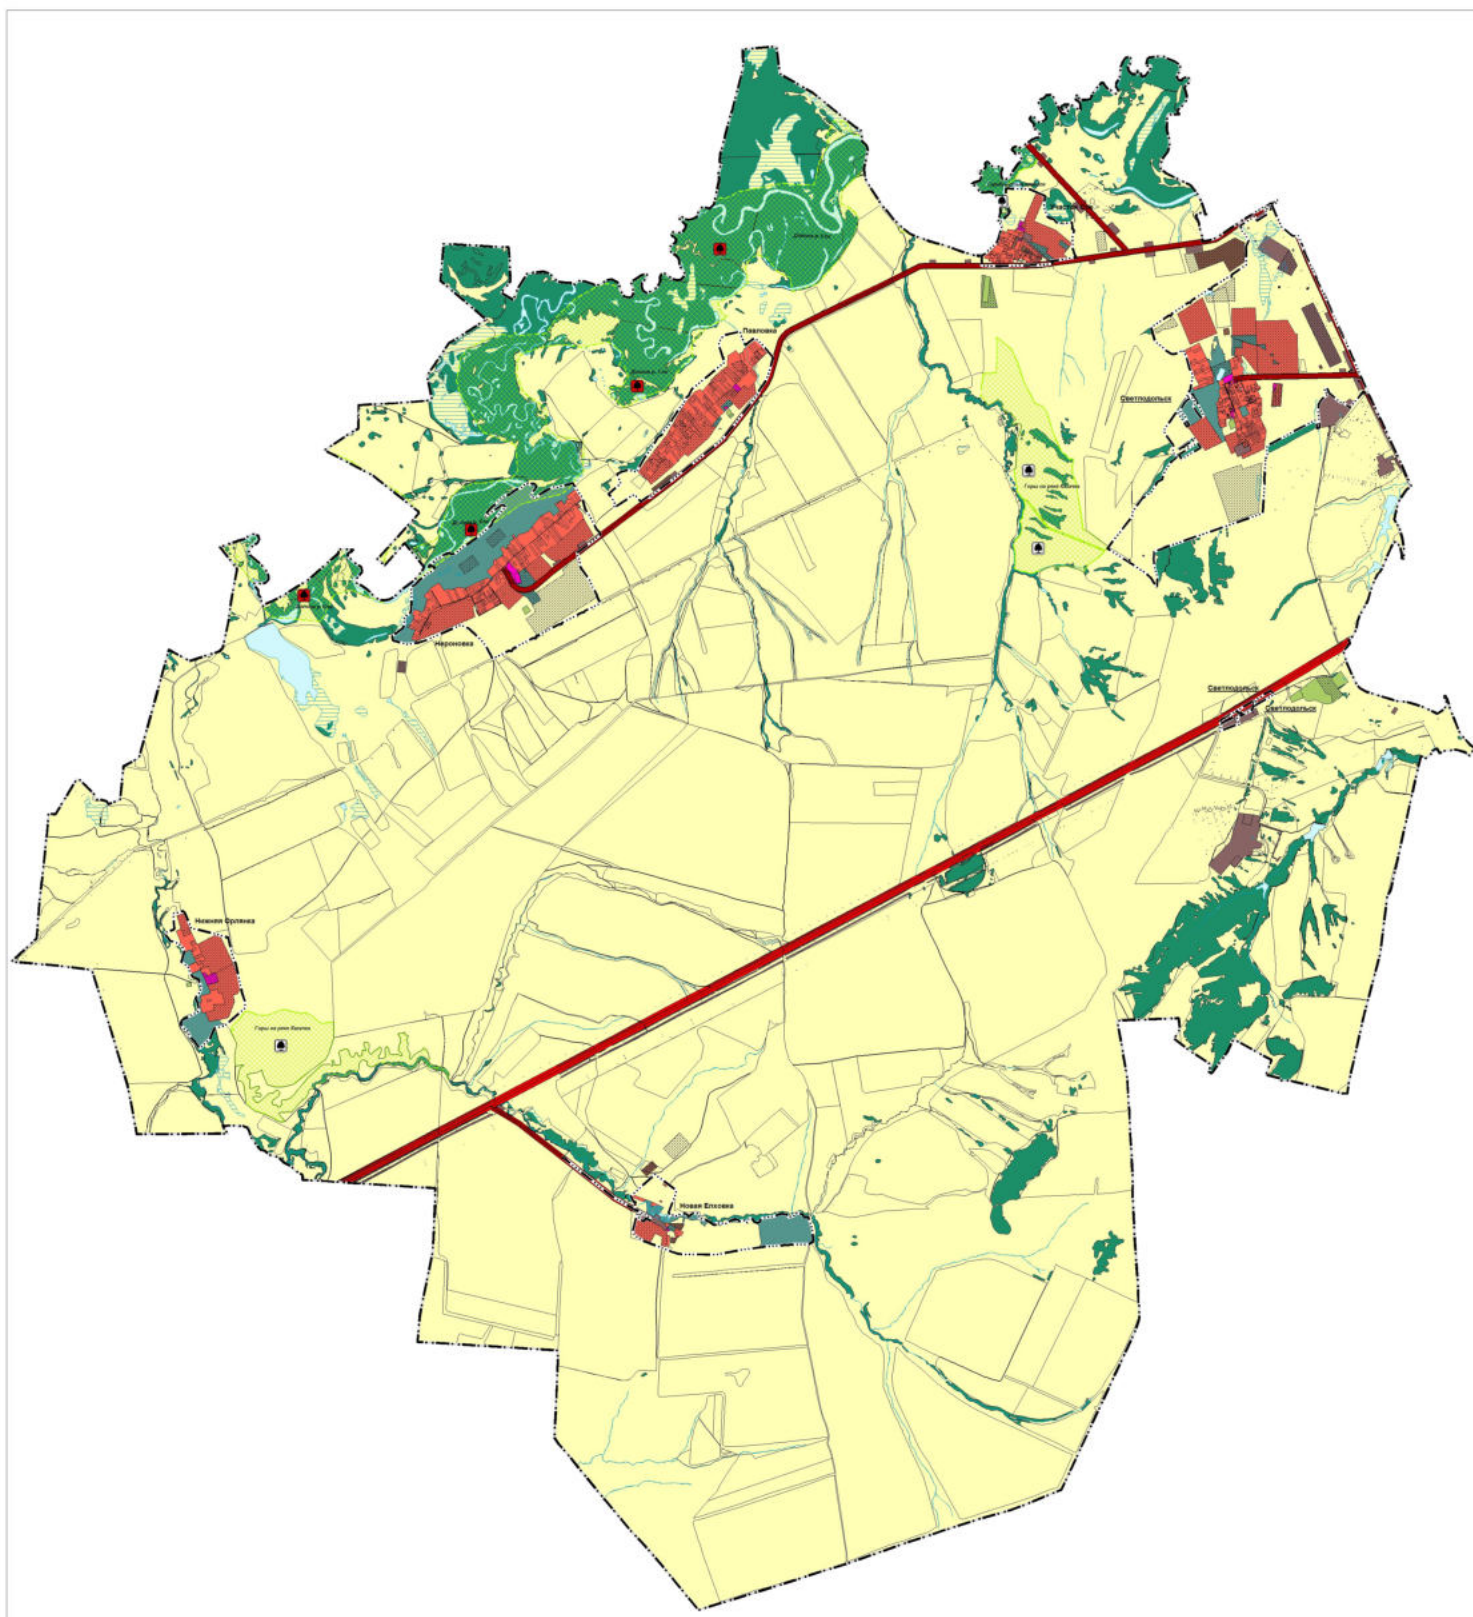

Карта функциональных зон сельского поселения Светлодольск муниципального района Сергиевский Самарской области

Условные обозначения:

1. **Иные сведения о состоянии об использовании, организации использования территории, планируемые**
2. Иные зоны
   - Зоны рекреационного назначения
   - Зоны сельскохозяйственного назначения
   - Общественно-деловая зона
   - Производственная зона, зоны инноваций и транспортной инфраструктуры
   - Производственная зона
3. **Объекты транспортной инфраструктуры, существующие**
4. Активные дороги
   - Автомобильные дороги федерального значения
   - Автомобильные дороги регионального или межмуниципального значения
5. **Объекты транспортной инфраструктуры, планируемые**
6. Активные дороги
   - Автомобильные дороги регионального или межмуниципального значения

1. **Объекты охраняемых территорий, существующие**
2. Объекты охраняемых территорий природного назначения
   - Пансионат природы
3. **Объекты охраняемых территорий, планируемые**
4. Объекты охраняемых территорий природного назначения
   - Пансионат природы
5. **Планируемые объекты, существующие**
6. Ботаника
   - Водные (канал, пруд, общедоступный карьер, водохранилище)
   - Водные (рек, ручей, канал)

	Данные введены	Страна: RU
	Год и дата документа по состоянию на:	Дата: 2019.04.04
	Данные созданы:	Имя файла: 1.0
	Данные обновлены:	Имя файла: 1.0
Федеральное государственное учреждение "Всероссийский центр научных и технических информационных систем"		
Иванов	Федеральное государственное учреждение "Всероссийский центр научных и технических информационных систем"	
2019 г.	Адрес: Административный округ Сергиевский Самарской области, муниципальный район Сергиевский	Контактная информация:
	Исполнитель: Иванов	Дата: 04.04.2019